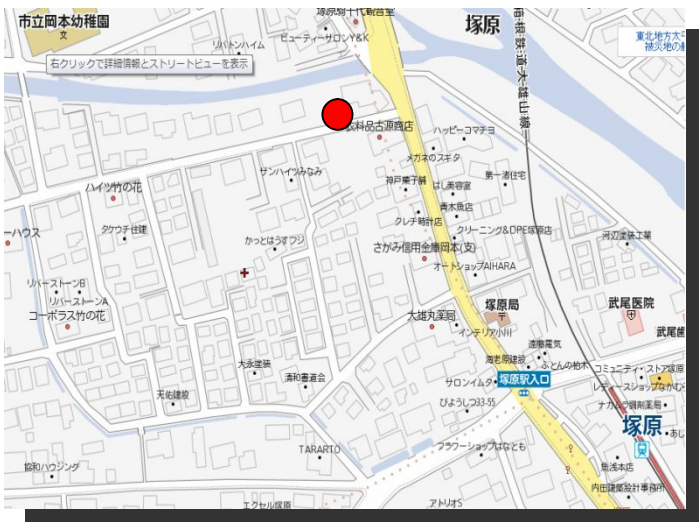

とれとれや31

とまとっぺ

開催場所の御案内地図

— 開催日と開催時間に気をつけてね —

● の場所で販売しています！！

♡♡♡ 目玉商品が毎回変わるよ ♡♡♡

場所: 富士フィルム生協 富水店
 日時: 毎週木曜日 9:30 ~ 17:00

場所: お酒のラッキー西栢山店
 日時: 毎週土・日曜日 9:30 ~ 17:00

場所: 塚原店
 日時: 毎週木曜日 9:30 ~ 16:00

場所: グリーンヒルバス停前店
 日時: 毎週日曜日 9:00 ~ 16:00